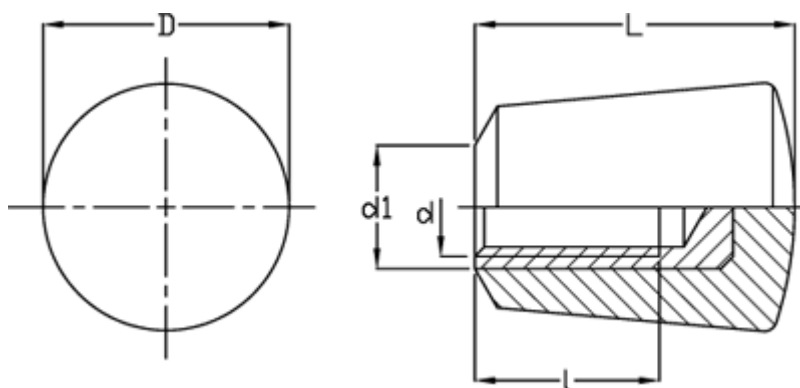

Varenummer: 2304023901

Beskrivelse: E+G Konusknop m/indvendig gevind
I.307/25 B-M6

Mål

D	= 20
d1	= 10
d 6H	= M6
l	= 16
L	= 26